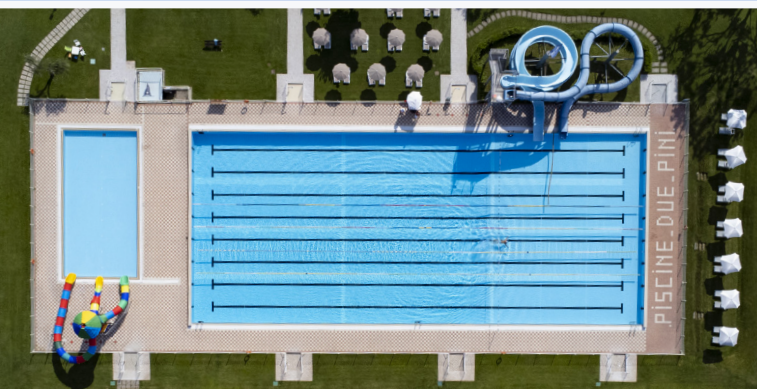

**ZONA RELAX** All'interno del parco potrete trovare aree attrezzate con lettini ed ombrelloni per il giusto compromesso fra comfort e relax.

## SPRAY PARK & LAGUNA BIANCA

Nuovissimo Spray Park con giochi a getto d'acqua, scivoli e bolle per una piscina sicura e perfetta per il divertimento dei più piccoli. Area giochi "Laguna Bianca", attrezzata con scivoli, sabbionaia, altalena e casette.

## SPORT & FUN

Due bellissimi campi da beach volley, un campo da calcetto in erba, due campi da calcio/tennis per godersi il meglio dello sport all'aria aperta.

## PISCINE & SCIVOLI

Gli amanti del nuoto avranno a disposizione una vasca olimpica con profondità variabile e attrezzata con due acqua-scivoli. Per i più piccoli una vasca con acqua bassa e altri tre scivoli per un divertimento a 360 gradi.